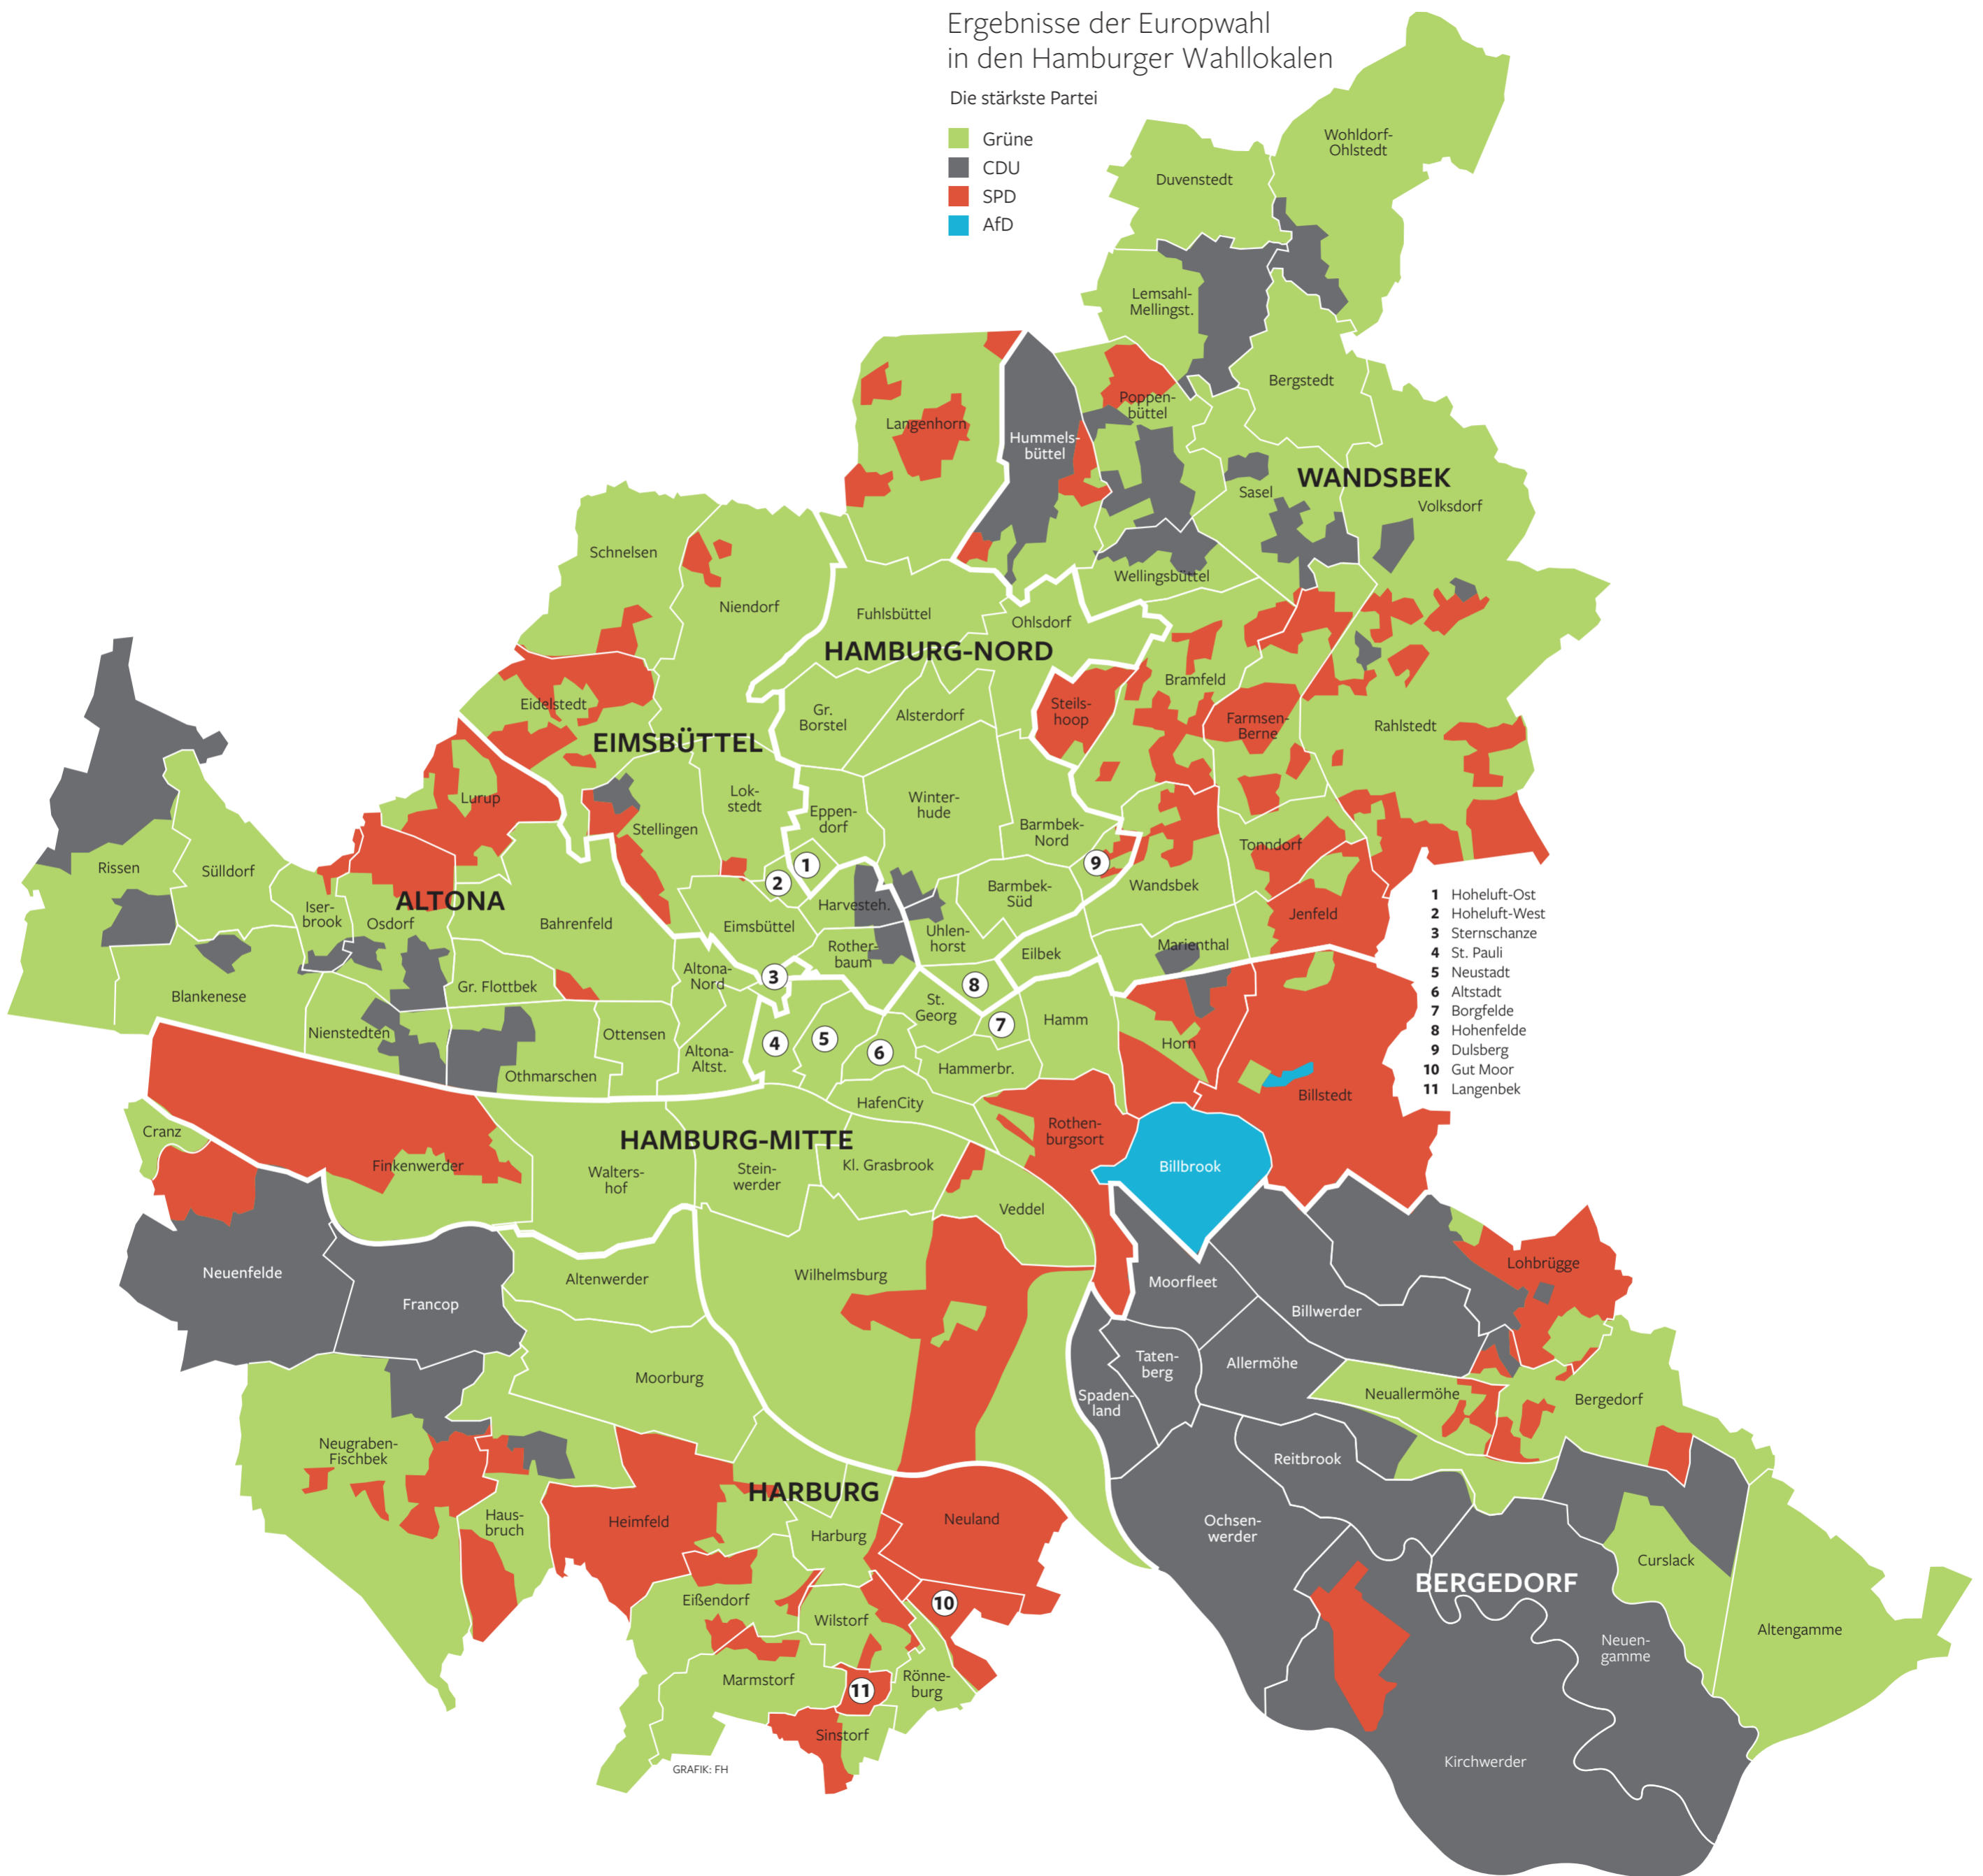

# Ergebnisse der Europawahl in den Hamburger Wahllokalen

Die stärkste Partei

- Grüne
- CDU
- SPD
- AfD

- 1** Hoheluft-Ost
- 2** Hoheluft-West
- 3** Sternschanze
- 4** St. Pauli
- 5** Neustadt
- 6** Altstadt
- 7** Borgfelde
- 8** Hohenfelde
- 9** Dulsberg
- 10** Gut Moor
- 11** Langenbek